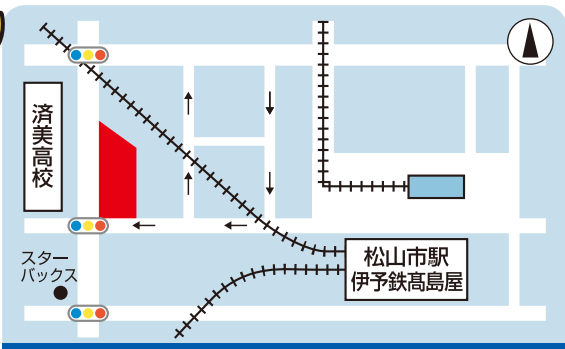

オール電化フェア

楽しく
得する2日間!

6月26日(土)・27日(日)
みんな来てね!

AM10:00~PM4:00

■場所/ヨンデンプラザ松山
※駐車場はございませんのでお越しの際は、公共交通機関をご利用ください。

エコキュート

エコキュートは「空気の熱」を利用して、電気でお湯を沸かす地球環境にも家計にもやさしい「省エネ給湯器」です。

IHクッキングヒーター